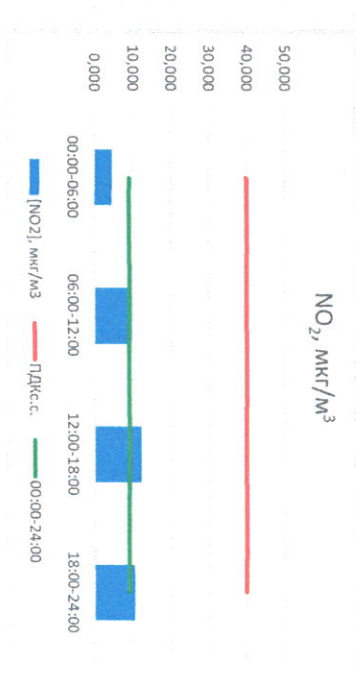

Отчёт о состоянии атмосферного воздуха за 23.12.2020 г.

Направление ветра	[NO ₁], мкг/м ³	[NO ₂], мкг/м ³	[CO], мг/м ³	[SO ₂], мкг/м ³	[Пыль], мкг/м ³
00:00-06:00	Ю	0,000	4,676	0,244	0,137
06:00-12:00	Ю	1,729	9,319	0,239	0,133
12:00-18:00	Ю	1,048	12,148	0,161	1,655
18:00-24:00	Ю	0,267	10,535	0,159	1,268
00:00-24:00	Ю	0,761	9,170	0,201	0,798
ПДК _{к.с.}	-	60,0	40,0	3,0	50,0
Приборы, находящиеся в поверке на момент выдачи отчета					МР101М Бета-измеритель взвешенных частиц