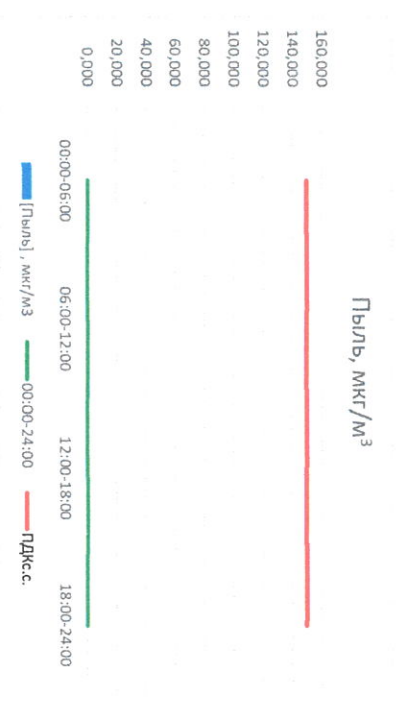

Отчёт о состоянии атмосферного воздуха за 23.12.2020 г.

Направление ветра	[NO ₁], мкг/м ³	[NO ₂], мкг/м ³	[CO], мг/м ³	[SO ₂], мкг/м ³	[Пыль], мкг/м ³
00:00-06:00	Ю	0,000	4,676	0,244	0,137
06:00-12:00	Ю	1,729	9,319	0,239	0,133
12:00-18:00	Ю	1,048	12,148	0,161	1,655
18:00-24:00	Ю	0,267	10,535	0,159	1,268
00:00-24:00	Ю	0,761	9,170	0,201	0,798
ПДК _{к.с.}	-	60,0	40,0	3,0	50,0
Приборы, находящиеся в поверке на момент выдачи отчета					МР101М Бета-измеритель взвешенных частиц