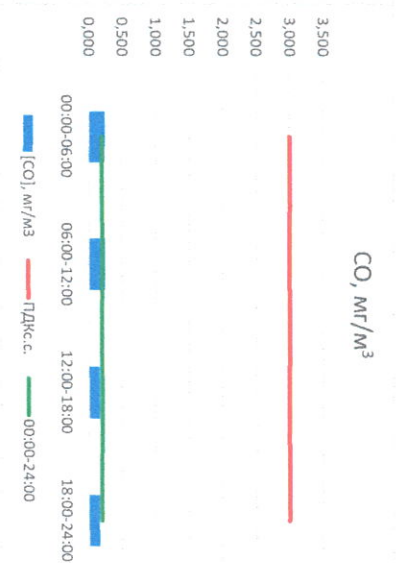

Отчёт о состоянии атмосферного воздуха за 23.12.2020 г.

Направление ветра	[NO ₁], мкг/м ³	[NO ₂], мкг/м ³	[CO], мг/м ³	[SO ₂], мкг/м ³	[Пыль], мкг/м ³
00:00-06:00	Ю	0,000	4,676	0,244	0,137
06:00-12:00	Ю	1,729	9,319	0,239	0,133
12:00-18:00	Ю	1,048	12,148	0,161	1,655
18:00-24:00	Ю	0,267	10,535	0,159	1,268
00:00-24:00	Ю	0,761	9,170	0,201	0,798
ПДК _{к.с.}	-	60,0	40,0	3,0	50,0
Приборы, находящиеся в поверке на момент выдачи отчета					МР101М Бета-измеритель взвешенных частиц